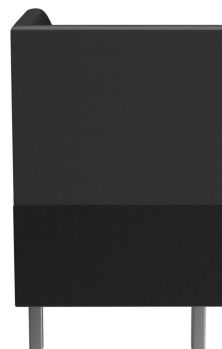

ECKELEMMENT D-LINE