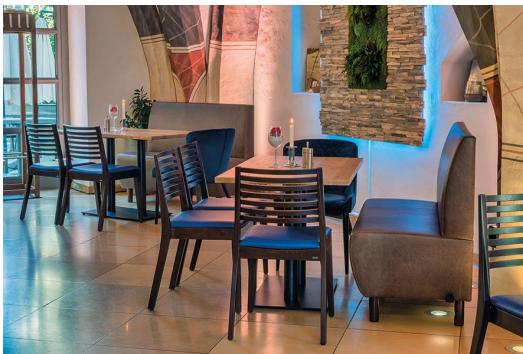

ECKELEMMENT D-LINE