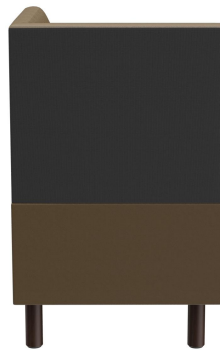

ECKELEMMENT D-LINE