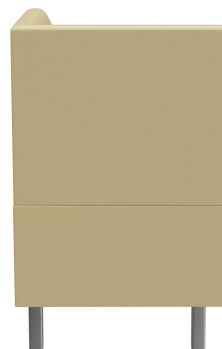

ECKELEMMENT D-LINE