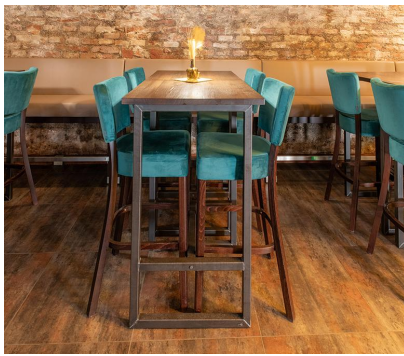

STEHTISCH RICKON

Der selbstbewusste Look: unser Esstisch Rickon im Industrial-Look. Das robuste, rechteckige Stahlgestell – transparent lackiert, um das natürliche Erscheinungsbild zu erhalten – bietet standsichere Stabilität und ein selbstbewusstes Design. Die Tischplatte kann sowohl mit High-Pressure Laminat-Platten (Compact Slim), als auch mit Massivholz und diversen anderen Tischplatten individualisiert werden. Ideal geeignet als Esstisch für Innenbereiche in Restaurants und Kantinen. Den Esstisch Rickon gibt es ebenfalls in einer Ausführung als Stehtisch – passend als Produktfamilie.

- für alle eckigen Plattenformate geeignet
- inkl. Filz-Bodengleiter
- rustikaler Industrial Look

535,00 CHF

STEHTISCH RICKON

Deine gewählte Variante

Produktdetails

Artikelnummer:	101S9Y
Modell:	Rickon
Produktart:	Stehtisch
Gestellmaterial:	Stahl
Gestellfarbe:	Rohstahl transparent lackiert
Fußart:	S1180
Montagestatus:	nicht montiert
Tischplattentiefe:	80 cm
Tischplattenmaterial:	Vario Strong (Spanplatte mit HPL)
Tischplattenfarbe:	fichte alpin
Kantenstärke:	29 mm
Tischplattenstärke:	30 mm
Größe Tischgestell:	118 x 58
Tischplattenbreite:	130 cm

Technische Daten

Artikelnummer:	101S9Y
Modell:	Rickon
Produktart:	Stehtisch
Einsatzbereich:	Indoor
Höhe:	111 cm
Breite:	130 cm
Tiefe:	80 cm
Gewicht:	40.4 kg
Tischplattenbreite:	130 cm

STEHTISCH RICKON

STEHTISCH RICKON