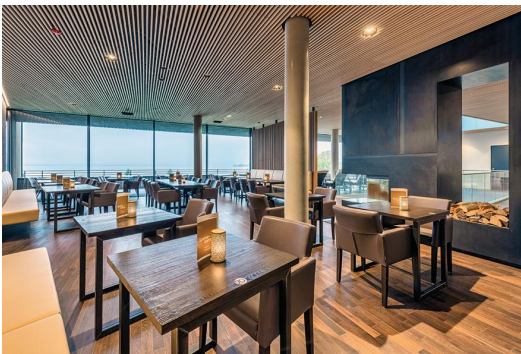

ARMLEHNSTUHL NARKIN