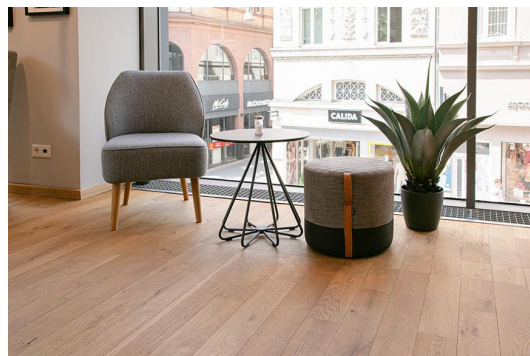

HOCKER PANORA