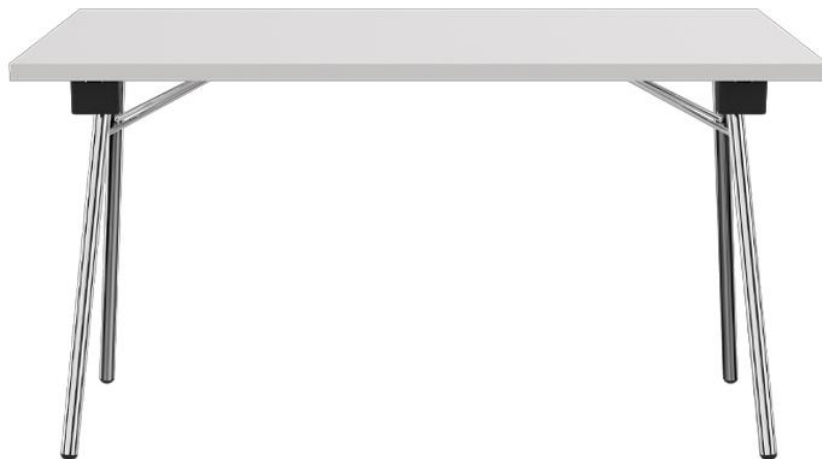

## ESSTISCH NERIO

Klappbar und stapelbar /  
Foldable and stackable /  
Pliable et empilable

Miteinander verkettbar /  
Can be linked together /  
peuvent être reliés entre eux

Hoch strapazierfähige HPL Beschichtung /  
Highly durable HPL coating /  
Revêtement HPL très résistant

Durch sein verchromtes Gestell mit leicht ausgestellten Füßen, das sich für den Transport oder die Lagerung einklappen lässt, bringt Nerio frischen Wind in Tagungsräume. Die Tischplatte aus hochverdichtetem Schichtstoff ist in zwei Farben - uni oder Holzdekor - erhältlich. Nerio ist stapelbar; mit dem Klicksystembausatz ist eine lückenlose Verbindung von mehreren Banketttischen möglich.

### Produktdetails

Artikelnummer:	101S3B
Modell:	Nerio
Produktart:	Esstisch
Gestellmaterial:	Stahl
Gestellfarbe:	verchromt
Klappbar:	ja
Montagestatus:	komplett montiert
Tischplattenfarbe:	eiche hell
Kantenstärke:	29 mm
Tischplattenstärke:	29 mm
Größe Tischgestell:	136 cm x 68 cm (LxB)
Produziert in Deutschland oder Europa:	ja

### Technische Daten

Artikelnummer:	101S3B
Modell:	Nerio
Produktart:	Esstisch
Einsatzbereich:	Indoor
Höhe:	75 cm
Breite:	136 cm
Tiefe:	68 cm
Gewicht:	24 kg
Stapelbar:	ja
Stapelmenge:	10
Nicht geeignet für:	Gebirgs-, Meeres-, Wüstenklima oder Schwimmbäder