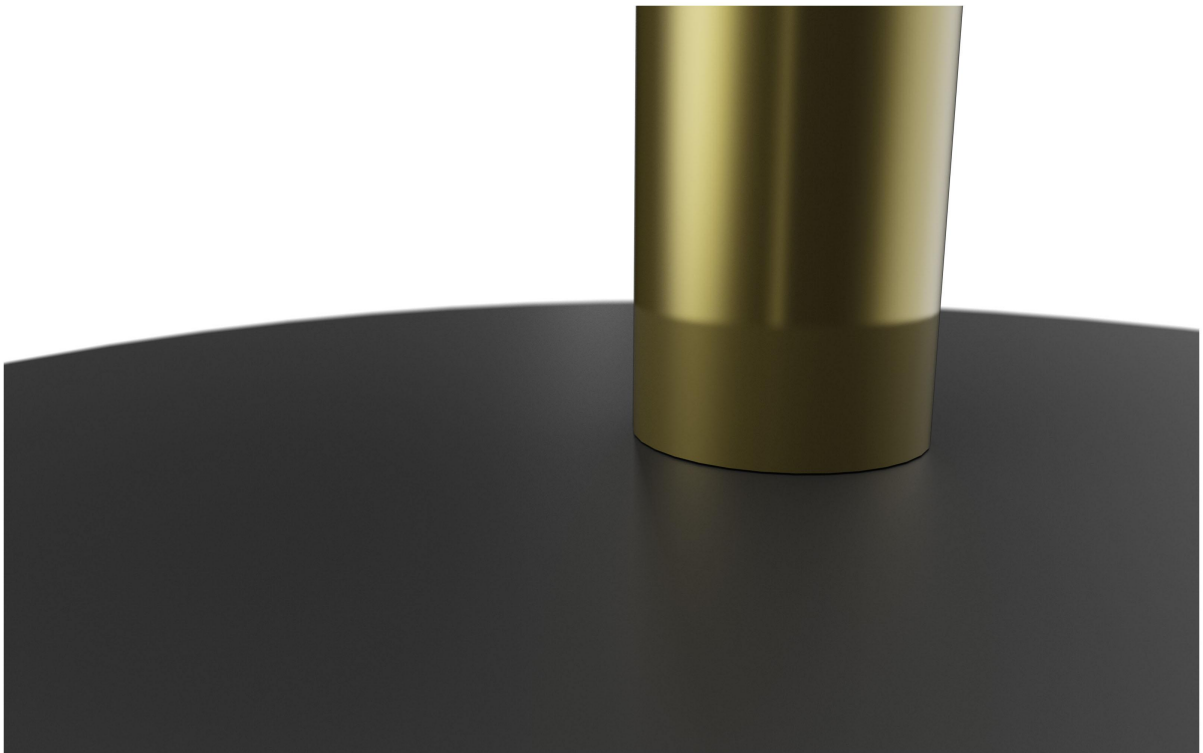

ESSTISCH KERSTM02

230,00 CHF

ESSTISCH KERSTM02

Deine gewählte Variante

Produktdetails

Artikelnummer:	101RBI
Modell:	KerstM02
Produktart:	Esstisch
Fußart:	rund (Ø 56cm)
Fußfarbe:	vermessingt gebürstet
Montagestatus:	nicht montiert
Aufnahmetop:	Standard
Säulenmaterial:	Stahl
Säulenform:	rund
Säulenfarbe:	vermessingt gebürstet
Größe Tischgestell:	Zentral Einzelsäule

Technische Daten

Artikelnummer:	101RBI
Modell:	KerstM02
Produktart:	Esstisch
Einsatzbereich:	Outdoor
Gewicht:	27.5 kg
Nicht geeignet für:	Schwimmbäder

ESSTISCH KERSTM02

ESSTISCH KERSTM02