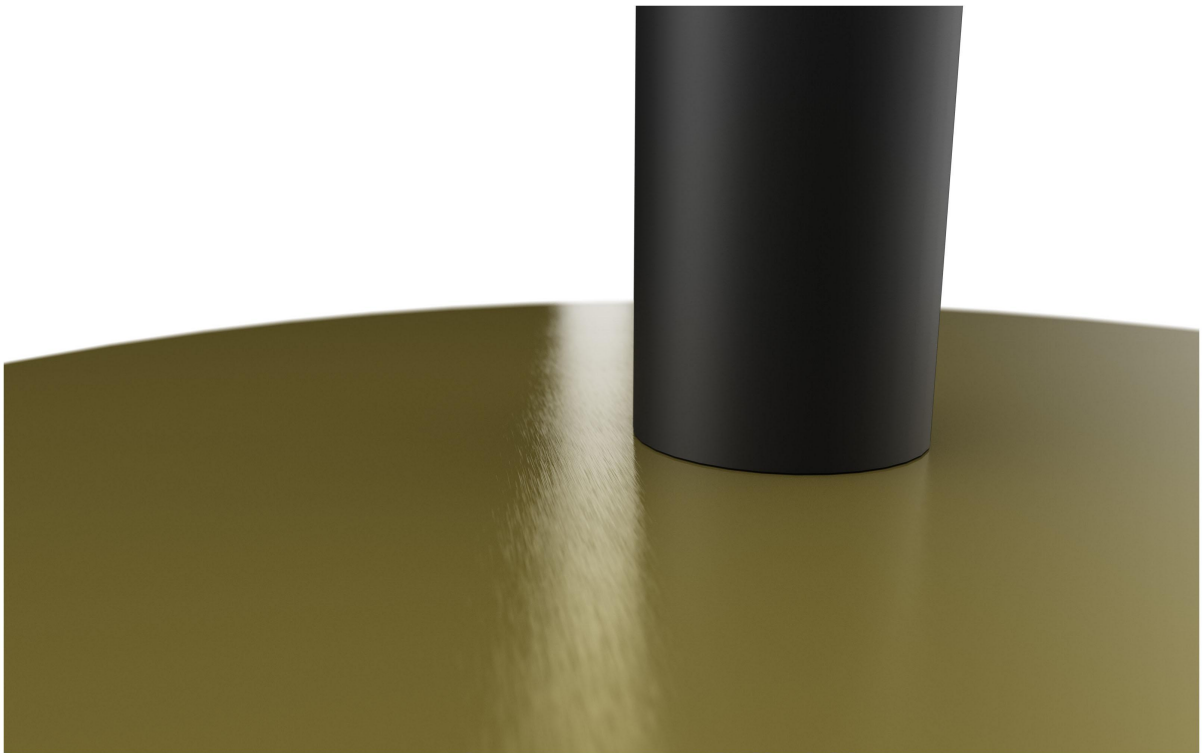

ESSTISCH KERSTM04

238,00 CHF

ESSTISCH KERSTM04

Deine gewählte Variante

Produktdetails

Artikelnummer:	101RBG
Modell:	KerstM04
Produktart:	Esstisch
Fußart:	rund (Ø 56cm)
Fußfarbe:	vermessingt gebürstet
Montagestatus:	nicht montiert
Aufnahmetop:	Standard
Säulenmaterial:	Stahl
Säulenform:	rund
Säulenfarbe:	schwarz pulverbeschichtet
Größe Tischgestell:	Zentral Einzelsäule

Technische Daten

Artikelnummer:	101RBG
Modell:	KerstM04
Produktart:	Esstisch
Einsatzbereich:	Outdoor
Gewicht:	28.8 kg
Nicht geeignet für:	Schwimmbäder

ESSTISCH KERSTM04

ESSTISCH KERSTM04