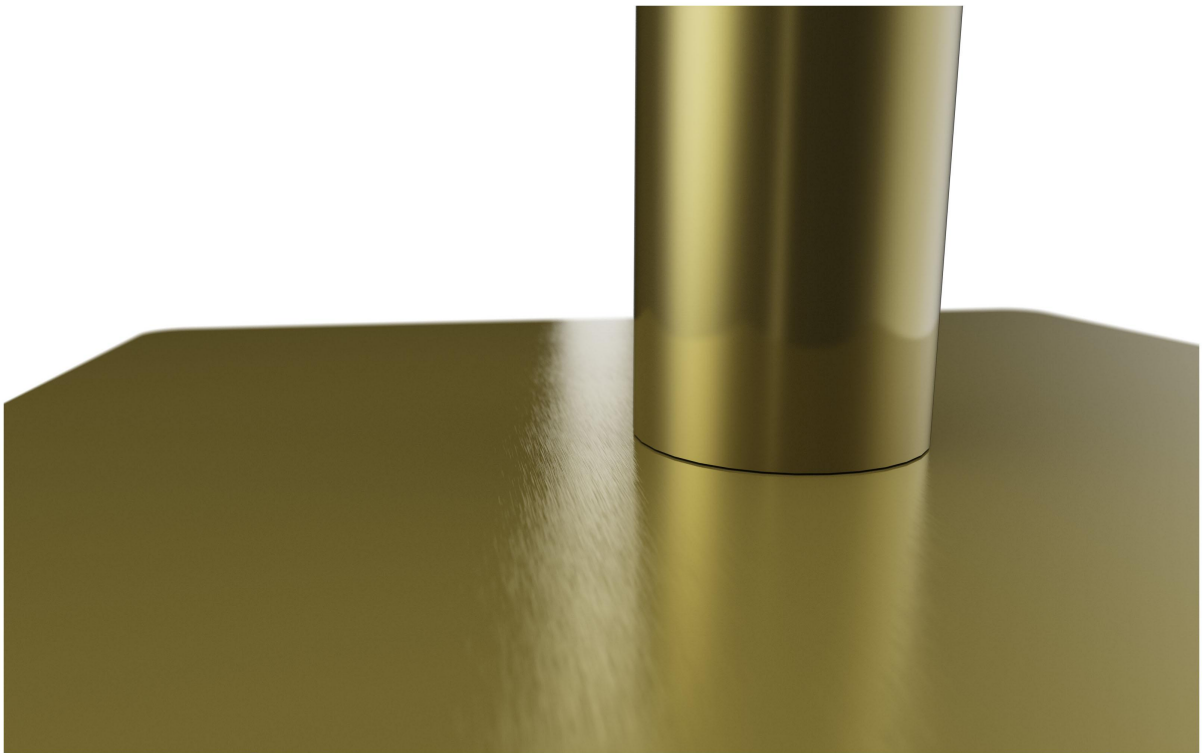

ESSTISCH KERSTM01

199,00 CHF

ESSTISCH KERSTM01

Deine gewählte Variante

Produktdetails

Artikelnummer:	101RAU
Modell:	KerstM01
Produktart:	Esstisch
Fußart:	quadratisch (43x43cm)
Fußfarbe:	vermessingt gebürstet
Montagestatus:	nicht montiert
Aufnahmetop:	Standard
Säulenmaterial:	Stahl
Säulenform:	rund
Säulenfarbe:	vermessingt gebürstet
Größe Tischgestell:	Zentral Einzelsäule

Technische Daten

Artikelnummer:	101RAU
Modell:	KerstM01
Produktart:	Esstisch
Einsatzbereich:	Outdoor
Gewicht:	17.8 kg
Nicht geeignet für:	Schwimmbäder

ESSTISCH KERSTM01

ESSTISCH KERSTM01