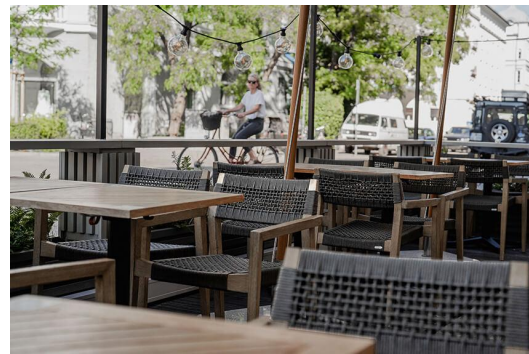

ESSTISCH KATA