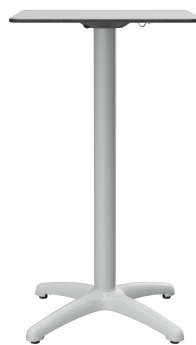

Elegant wirkt der Tisch Kenan mit seinem leicht gebogenen Zehenfuß. Das Aluminiumgestell ist in den Ausführungen Alu poliert, Silber oder Schwarz sowie in Esstisch- oder Stehtischhöhe erhältlich; die Tischplatte ist frei wählbar. Kenan ist für den Indoor- ebenso wie für den Outdoor-Einsatz geeignet, mit FLAT-Technologie oder verstellbaren Bodengleitern erhältlich und kann zusätzlich mit einem Kippmechanismus zum platzsparenden Verstauen ausgestattet werden.

Produktart: Stehtisch

Gestellmaterial: Aluminium

Gestellfarbe: silber
pulverbeschichtet

Fußart: 4-Zeher

Bodengleiter: Leveling System

Klappbar: ja

Montagestatus: nicht montiert

Tischplattentiefe: 60 cm

Artikelnummer: 101QPN

Modell: Kenan

Produktart: Stehtisch

Einsatzbereich: Outdoor

Höhe: 109.2 cm

Breite: 60 cm

Tiefe: 60 cm

Gewicht: 21 kg

Nicht geeignet für: Meeresklima oder Schwimmbäder

Tischplattenbreite: 60 cm

STEHTISCH KENAN

STEHTISCH **KENAN**