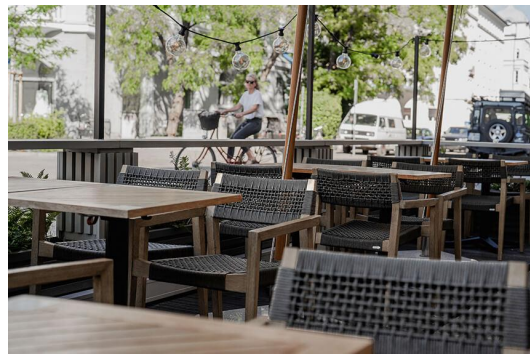

ESSTISCH KATA