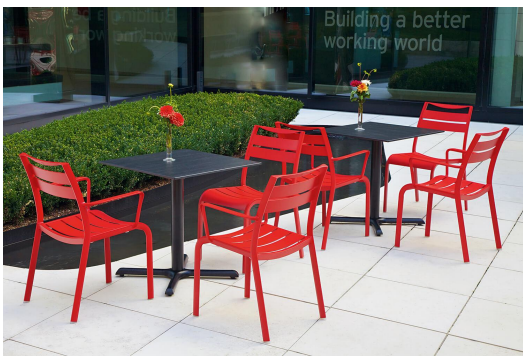

ESSTISCH KINA

Ein schlichter Allrounder ist der Tisch Kina mit seinem geraden Zehenfuß. Zum schwarz lackierten Stahlgestell können verschiedene Tischplatten kombiniert werden. Kina ist in Esstisch- oder Stehtischhöhe erhältlich, mit FLAT-Technologie ausgestattet und für den Indoor- ebenso wie für den Outdoor-Einsatz geeignet. Die hydraulisch gelagerten Bodengleiter des FLAT Systems passen sich automatisch an Bodenunebenheiten an und sorgen so für einen sicheren Stand – wackelnde Tische gehören der Vergangenheit an. Das patentierte System reagiert sofort auf den Untergrund und garantiert eine stabile Positionierung des Tisches.

- witterungsbeständig und pflegeleicht durch Pulverbeschichtung
- robustes und standsicheres Stahlgestell
- wackelfrei dank flexibler Bodenausgleichssysteme

277,00 CHF

ESSTISCH KINA

Deine gewählte Variante

Einsatzbereich: Outdoor

Höhe: 73.6 cm

Breite: 80 cm

Tiefe: 80 cm

Gewicht: 20.3 kg

Tischplattenbreite: 80 cm

ESSTISCH KINA

ESSTISCH KINA