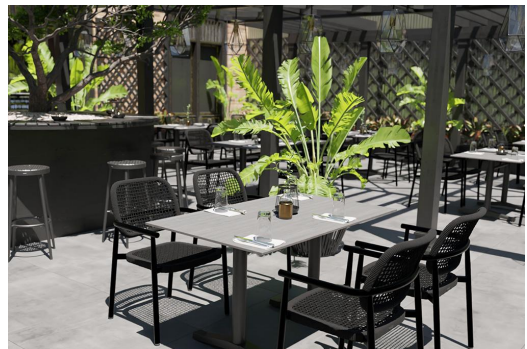

ESSTISCH KATA

Das Tischmodell Kata - für den Indoor- ebenso wie für den Outdoor-Einsatz geeignet - hat ein schwarz lackiertes Stahlgestell mit klassischem, geraden Zehenfuß, das sich mit verschiedenen Tischplatten kombinieren lässt. Es ist in Esstischhöhe, mit FLAT-Technologie oder verstellbaren Bodengleitern erhältlich und kann zusätzlich mit einem Kippmechanismus zum platzsparenden Verstauen ausgestattet werden. Die hydraulisch gelagerten Bodengleiter des FLAT Systems passen sich Bodenunebenheiten automatisch perfekt an, somit sagst Du wackelnden Tischen für immer Adieu! Das patentierte System reagiert beim Platzieren des Tisches sofort auf den Untergrund und garantiert somit einen stabilen Stand.

- äußerst witterungsbeständig und pflegeleicht durch Pulverbeschichtung
- robust und standsicher durch Stahlgestell
- wackelfrei durch flexible Bodenausgleichssysteme

273,00 CHF

ESSTISCH KATA

Deine gewählte Variante

Produktdetails

Artikelnummer: 101OKO

Tischplattenbreite: 68 cm

Modell: Kata

Produktart: Esstisch

Gestellmaterial: Stahl

Gestellfarbe: schwarz
pulverbeschichtet

Fußart: 4-Zeher

Einsatzbereich: Outdoor

Höhe: 74.2 cm

Breite: 68 cm

Tiefe: 68 cm

Gewicht: 25.1 kg

Tischplattenbreite: 68 cm

ESSTISCH KATA

ESSTISCH KATA