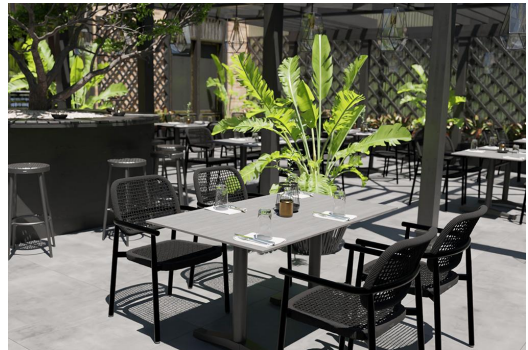

ESSTISCH KATA

Das Tischmodell Kata - für den Indoor- ebenso wie für den Outdoor-Einsatz geeignet - hat ein schwarz lackiertes Stahlgestell mit klassischem, geraden Zehenfuß, das sich mit verschiedenen Tischplatten kombinieren lässt. Es ist in Esstischhöhe, mit FLAT-Technologie oder verstellbaren Bodengleitern erhältlich und kann zusätzlich mit einem Kippmechanismus zum platzsparenden Verstauen ausgestattet werden. Die hydraulisch gelagerten Bodengleiter des FLAT Systems passen sich Bodenunebenheiten automatisch perfekt an, somit sagst Du wackelnden Tischen für immer Adieu! Das patentierte System reagiert beim Platzieren des Tisches sofort auf den Untergrund und garantiert somit einen stabilen Stand.

- äußerst witterungsbeständig und pflegeleicht durch Pulverbeschichtung
- robust und standsicher durch Stahlgestell
- wackelfrei durch flexible Bodenausgleichssysteme

485,00 CHF

ESSTISCH KATA

Deine gewählte Variante

Produktdetails

Artikelnummer: 101OJF

Tischplattenbreite: 130 cm

Modell: Kata

Produktart: Esstisch

Gestellmaterial: Stahl

Gestellfarbe: schwarz
pulverbeschichtet

Fußart: 2+2 Zeher

Einsatzbereich: Outdoor

Höhe: 74.2 cm

Breite: 130 cm

Tiefe: 80 cm

Gewicht: 42.7 kg

Tischplattenbreite: 130 cm

ESSTISCH KATA

ESSTISCH KATA