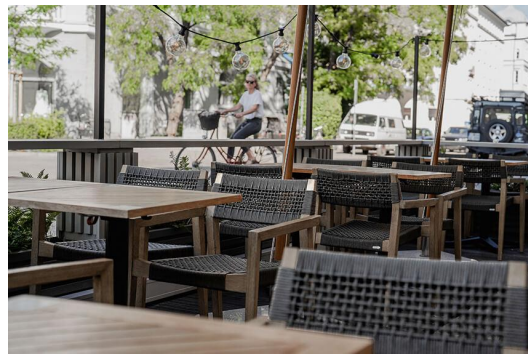

ESSTISCH KATA

Das Tischmodell Kata - für den Indoor- ebenso wie für den Outdoor-Einsatz geeignet - hat ein schwarz lackiertes Stahlgestell mit klassischem, geraden Zehenfuß, das sich mit verschiedenen Tischplatten kombinieren lässt. Es ist in Esstischhöhe, mit FLAT-Technologie oder verstellbaren Bodengleitern erhältlich und kann zusätzlich mit einem Kippmechanismus zum platzsparenden Verstauen ausgestattet werden. Die hydraulisch gelagerten Bodengleiter des FLAT Systems passen sich Bodenunebenheiten automatisch perfekt an, somit sagst Du wackelnden Tischen für immer Adieu! Das patentierte System reagiert beim Platzieren des Tisches sofort auf den Untergrund und garantiert somit einen stabilen Stand.

- äußerst witterungsbeständig und pflegeleicht durch Pulverbeschichtung
- robust und standsicher durch Stahlgestell
- wackelfrei durch flexible Bodenausgleichssysteme

485,00 CHF

ESSTISCH KATA

Deine gewählte Variante

Einsatzbereich: Outdoor

Höhe: 74.2 cm

Breite: 130 cm

Tiefe: 80 cm

Gewicht: 42.7 kg

Tischplattenbreite: 130 cm

ESSTISCH KATA

ESSTISCH KATA