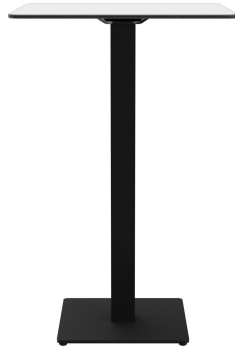

STEHTISCH KERST