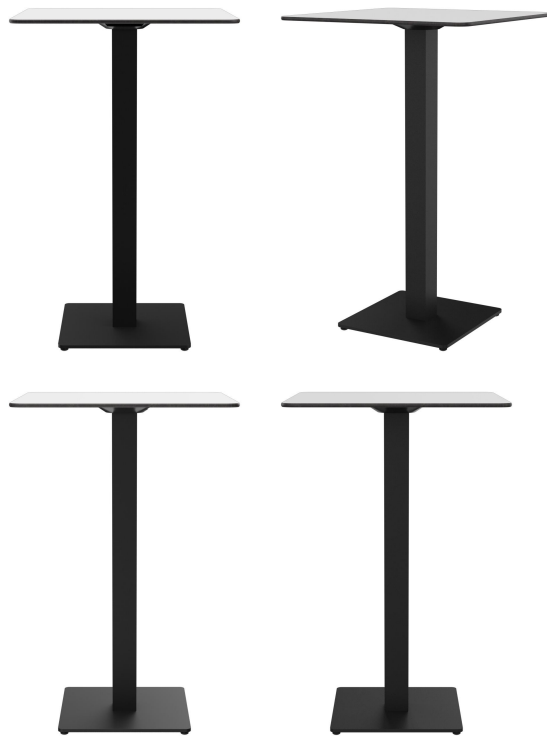

STEHTISCH KERST