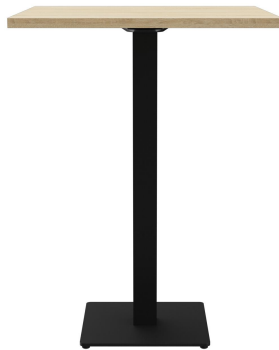

Rund, eckig - hoch, niedrig - groß, klein: Kerst zeichnet sich durch eine große Variantenvielfalt aus. Das Gestell aus pulverbeschichtetem Stahl in Schwarz oder Edelstahl kann mit verschiedenen Tischplatten kombiniert werden und ist mit manuellen Verstellgleitern ausgestattet. Durch die Zusammenstellung von eckigen Füßen mit runden Säulen entstehen interessante Kontraste.

286,00 CHF

STEHTISCH KERST

Deine gewählte Variante

Produktdetails

Artikelnummer:	101002	Säulenfarbe:	schwarz pulverbeschichtet
Modell:	Kerst	Größe Tischgestell:	Zentral Einzelsäule
Produktart:	Stehtisch	Tischplattenbreite:	80 cm
Fußmaterial:	Stahl		
Fußbart:	quadratisch (43x43cm)		
Fußfarbe:	schwarz pulverbeschichtet		
Montagestatus:	nicht montiert		
Tischplattentiefe:	80 cm		
Tischplattenmaterial:	Vario Strong (Spanplatte mit HPL)		
Tischplattenfarbe:	eiche hell		
Kantenstärke:	30 mm		
Tischplattenstärke:	30 mm		
Aufnahmetop:	Standard		
Säulenmaterial:	Stahl		
Säulenform:	eckig		

STEHTISCH KERST

Deine gewählte Variante

Technische Daten

Artikelnummer: 101002

Modell: Kerst

Produktart: Stehtisch

Einsatzbereich: Indoor

Höhe: 111 cm

Breite: 80 cm

Tiefe: 80 cm

Gewicht: 32.2 kg

Tischplattenmaterial: Vario Strong
(Spanplatte mit
HPL)

Nicht geeignet für: Schwimmbäder

Tischplattenbreite: 80 cm

GO IN Premium: ja

STEHTISCH KERST