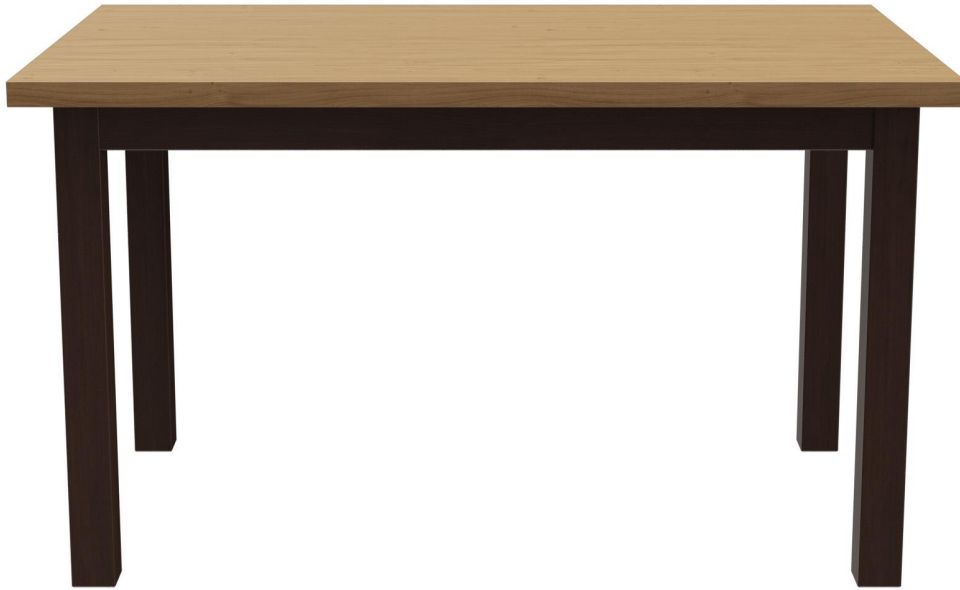

ESSTISCH DUNIA

Schlicht, klassisch und universell einsetzbar ist Dunia. Das Modell ist als Couchtisch, Esstisch, halbhoher Tisch und Stehtisch in unterschiedlichen Größen verfügbar. Das Gestell aus massivem Buchenholz ist in den Beiztönen Nußbaum, Meranobraun und Schwarz erhältlich. Der Esstisch und Stehtisch ist zusätzlich in Eiche natur verfügbar. Es kann mit verschiedenen Tischplatten kombiniert werden - sodass sich Dunia in moderne wie klassische Gastronomieambiente einfügt. Die halbhohen Tische und Stehtische können optional mit einem Edelstahlfußsteg ausgestattet werden.

Gestellmaterial: Buche

Gestellfarbe: nussbaum gebeizt und lackiert

Fußart: 130 x 80

Montagestatus: nicht montiert

Tischplattentiefe: 80 cm

Tischplattenmaterial: Sako (Spanplatte echtholzfurniert)

Tischplattenfarbe: Eiche natur transparent lackiert

Kantenstärke: 35 mm

Tischplattenstärke: 35 mm

Größe Tischgestell: 130 cm x 80 cm (LxB)

Tischplattenbreite: 130 cm

Produziert in Deutschland oder Europa: ja

ESSTISCH **DUNIA**

Deine gewählte Variante

Technische Daten

Artikelnummer: 101NDB

Modell: Dunia

Produktart: Esstisch

Einsatzbereich: Indoor

Höhe: 75.5 cm

Breite: 130 cm

Tiefe: 80 cm

Gewicht: 35.6 kg