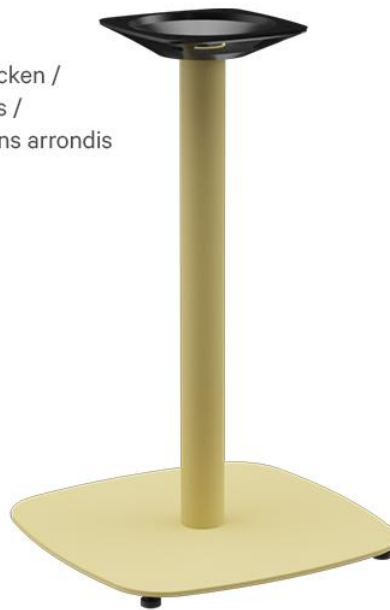

## ESSTISCH VISAR

Trendtipp abgerundete Ecken /  
Trend tip rounded corners /  
Conseil tendance : les coins arrondis

Voll outdoorfähiges Gestell /  
Fully outdoor-ready frame /  
Châssis entièrement adapté à l'extérieur

Sehr flexibel einsetzbar /  
Very flexible to use /  
Très souple d'utilisation

Durch weiche Rundungen statt harter Ecken fügt sich das Modell Visar in moderne wie klassische Ambiente ein. Visar ist mit einer oder zwei Säulen erhältlich und lässt sich mit unterschiedlichen Tischplatten und Formaten kombinieren. Fuß und Säule bestehen aus schwarz oder sahara seidenmatt pulverbeschichtetem Stahl.

- Trendtipp abgerundete Ecken
- Voll outdoorfähiges Gestell
- Sehr flexibel einsetzbar

**285,00 CHF**

### Produktdetails

Artikelnummer: 101MWQ

Größe Tischgestell: Zentral Einzelsäule

Modell: Visar

Tischplattenbreite: 68 cm

Produktart: Esstisch

Fußmaterial: Stahl

Fußart: quadratisch  
(46x46cm)