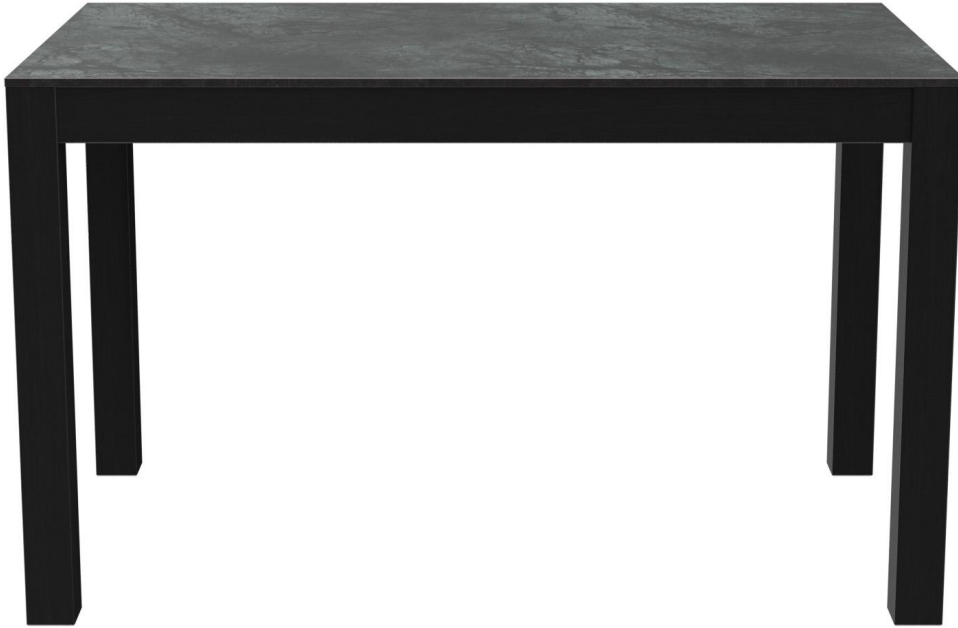

ESSTISCH DUNIA

Schlicht, klassisch und universell einsetzbar ist Dunia. Das Modell ist als Couchtisch, Esstisch, halbhoher Tisch und Stehtisch in unterschiedlichen Größen verfügbar. Das Gestell aus massivem Buchenholz ist in den Beiztönen Nußbaum, Meranobraun und Schwarz erhältlich. Der Esstisch und Stehtisch ist zusätzlich in Eiche natur verfügbar. Es kann mit verschiedenen Tischplatten kombiniert werden - sodass sich Dunia in moderne wie klassische Gastronomieambiente einfügt. Die halbhohen Tische und Stehtische können optional mit einem Edelstahlfußsteg ausgestattet werden.

Gestellfarbe: schwarz gebeizt und lackiert

Fußart: 120 x 68

Montagestatus: nicht montiert

Tischplattentiefe: 68 cm

Tischplattenmaterial: Compact Slim (High Pressure Laminat (HPL))

Tischplattenfarbe: caviar black

Kantenstärke: 12 mm

Tischplattenstärke: 12 mm

Größe Tischgestell: 120 cm x 68 cm (LxB)

Tischplattenbreite: 120 cm

Produziert in Deutschland oder Europa: ja

Produkt aus nachhaltigem Holz: ja

ESSTISCH **DUNIA**

Deine gewählte Variante

Technische Daten

Artikelnummer: 101MPR

Modell: Dunia

Produktart: Esstisch

Einsatzbereich: Indoor

Höhe: 73.2 cm

Breite: 120 cm