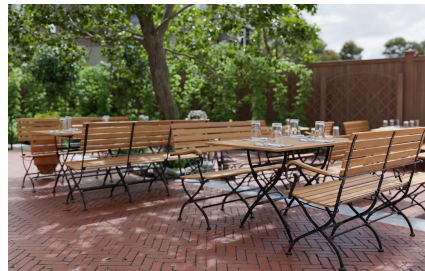

# ESSTISCH VALENTIN T

Mehr als ein Biergartentisch /  
More than a beer garden table /  
Plus qu'une table de jardin à bière

Schmiedeeisen Optik /  
Wrought iron look /  
Aspect fer forgé

Teakholz massiv /  
Solid teak /  
Teck massif

Der Tisch Valentin T ist ein klassischer Biergartentisch aus elegantem Teakholz und robustem Stahl. Die schwarze Beschichtung mit silbernen Farbausprägungen sorgen für den unvergleichlichen, optischen Schmiedeeisen-Effekt und machen das Gestell zu einem echten Hingucker. Er ist in verschiedenen Größen und Formen erhältlich. Besonders praktisch: Der Tisch lässt sich zusammenklappen sowie platzsparend verstauen und ist pflegeleicht.

## Deine gewählte Variante