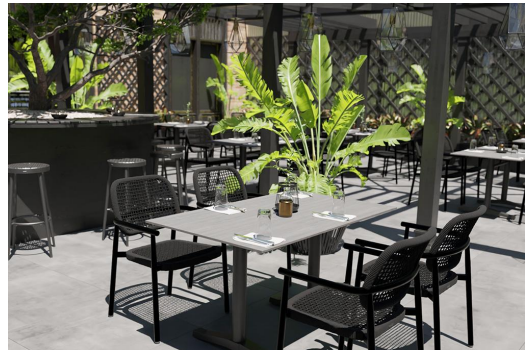

ESSTISCH KATA

Das Tischmodell Kata - für den Indoor- ebenso wie für den Outdoor-Einsatz geeignet - hat ein schwarz lackiertes Stahlgestell mit klassischem, geraden Zehenfuß, das sich mit verschiedenen Tischplatten kombinieren lässt. Es ist in Esstischhöhe, mit FLAT-Technologie oder verstellbaren Bodengleitern erhältlich und kann zusätzlich mit einem Kippmechanismus zum platzsparenden Verstauen ausgestattet werden. Die hydraulisch gelagerten Bodengleiter des FLAT Systems passen sich Bodenunebenheiten automatisch perfekt an, somit sagst Du wackelnden Tischen für immer Adieu! Das patentierte System reagiert beim Platzieren des Tisches sofort auf den Untergrund und garantiert somit einen stabilen Stand.

- äußerst witterungsbeständig und pflegeleicht durch Pulverbeschichtung
- robust und standsicher durch Stahlgestell
- wackelfrei durch flexible Bodenausgleichssysteme

321,00 CHF

ESSTISCH KATA

Deine gewählte Variante

Einsatzbereich: Outdoor

Höhe: 74.2 cm

Breite: 68 cm

Tiefe: 68 cm

Gewicht: 25.2 kg

Tischplattenbreite: 68 cm

ESSTISCH KATA

ESSTISCH KATA