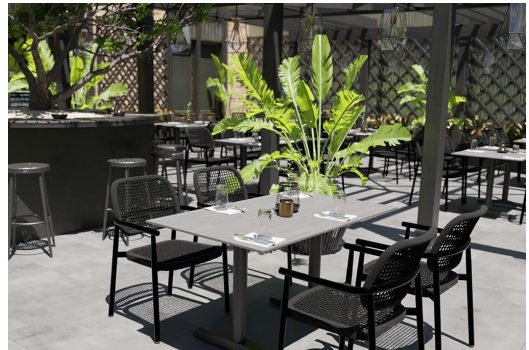

ESSTISCH KATA

Das Tischmodell Kata - für den Indoor- ebenso wie für den Outdoor-Einsatz geeignet - hat ein schwarz lackiertes Stahlgestell mit klassischem, geraden Zehenfuß, das sich mit verschiedenen Tischplatten kombinieren lässt. Es ist in Esstischhöhe, mit FLAT-Technologie oder verstellbaren Bodengleitern erhältlich und kann zusätzlich mit einem Kippmechanismus zum platzsparenden Verstauen ausgestattet werden. Die hydraulisch gelagerten Bodengleiter des FLAT Systems passen sich Bodenunebenheiten automatisch perfekt an, somit sagst Du wackelnden Tischen für immer Adieu! Das patentierte System reagiert beim Platzieren des Tisches sofort auf den Untergrund und garantiert somit einen stabilen Stand.

- äußerst witterungsbeständig und pflegeleicht durch Pulverbeschichtung
- robust und standsicher durch Stahlgestell
- wackelfrei durch flexible Bodenausgleichssysteme

485,00 CHF

ESSTISCH KATA

Deine gewählte Variante

Einsatzbereich: Outdoor

Höhe: 74.2 cm

Breite: 130 cm

Tiefe: 80 cm

Gewicht: 42.7 kg

Tischplattenbreite: 130 cm

ESSTISCH KATA

ESSTISCH KATA