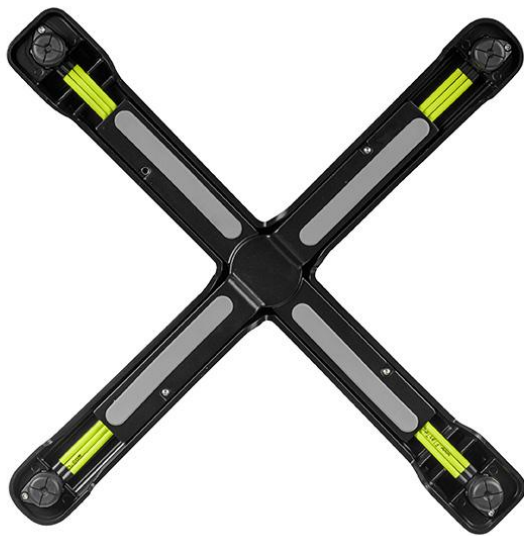

ESSTISCH SONAM

Gut handhaben und bei Nichtgebrauch platzsparend verwahren lässt sich das leichte, seitenstapelbare Tischgestell Sonam mit Flat-Technologie und Kippmechanismus. Gefertigt ist Sonam aus schwarz pulverbeschichtetem Aluminium; er ist damit besonders resistent gegen Witterungseinflüsse.

358,00 CHF

ESSTISCH SONAM

Deine gewählte Variante

Produktdetails

Artikelnummer: 101LQU

Tischplattenbreite: 68 cm

Modell: Sonam

Produktart: Esstisch

Gestellmaterial: Aluminium

Gestellfarbe: schwarz
pulverbeschichtet

Fußart: 0130

Bodengleiter: Flat-Technologie

Montagestatus: nicht montiert

Tischplattentiefe: 68 cm

Tischplattenmaterial: Compact Slim (High
Pressure Laminat
(HPL))

Tischplattenfarbe: ferro schwarz

Kantenstärke: 12 mm

Tischplattenstärke: 12 mm

Säulenform: rund

Größe Tischgestell: Zentral Einzelsäule

ESSTISCH SONAM

Deine gewählte Variante

Technische Daten