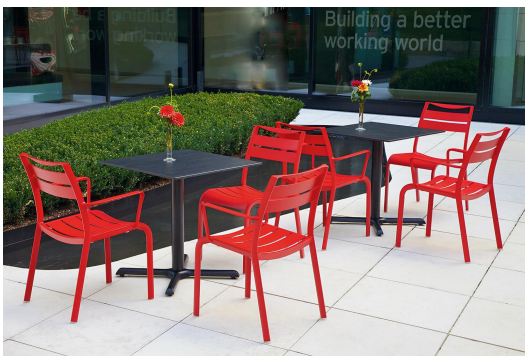

ESSTISCH KINA

Ein schlichter Allrounder ist der Tisch Kina mit seinem geraden Zehenfuß. Zum schwarz lackierten Stahlgestell können verschiedene Tischplatten kombiniert werden. Kina ist in Esstisch- oder Stehtischhöhe erhältlich, mit FLAT-Technologie ausgestattet und für den Indoor- ebenso wie für den Outdoor-Einsatz geeignet. Die hydraulisch gelagerten Bodengleiter des FLAT Systems passen sich automatisch an Bodenunebenheiten an und sorgen so für einen sicheren Stand – wackelnde Tische gehören der Vergangenheit an. Das patentierte System reagiert sofort auf den Untergrund und garantiert eine stabile Positionierung des Tisches.

- witterungsbeständig und pflegeleicht durch Pulverbeschichtung
- robustes und standsicheres Stahlgestell
- wackelfrei dank flexibler Bodenausgleichssysteme

327,00 CHF

ESSTISCH KINA

Deine gewählte Variante

Einsatzbereich: Outdoor

Höhe: 73.2 cm

Breite: 68 cm

Tiefe: 68 cm

Gewicht: 21.5 kg

Tischplattenbreite: 68 cm

ESSTISCH KINA

ESSTISCH KINA