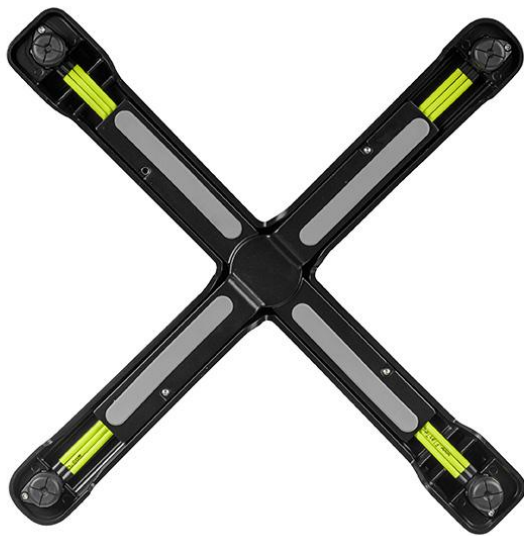

STEHTISCH SONAM

Gut handhaben und bei Nichtgebrauch platzsparend verwahren lässt sich das leichte, seitenstapelbare Tischgestell Sonam mit Flat-Technologie und Kippmechanismus. Gefertigt ist Sonam aus schwarz pulverbeschichtetem Aluminium; er ist damit besonders resistent gegen Witterungseinflüsse.

390,00 CHF

STEHTISCH SONAM

Deine gewählte Variante

Produktdetails

Artikelnummer: 101L31

Tischplattenbreite: 60 cm

Modell: Sonam

Produktart: Stehtisch

Gestellmaterial: Aluminium

Gestellfarbe: schwarz
pulverbeschichtet

Fußart: 0130

Bodengleiter: Flat-Technologie

Montagestatus: nicht montiert

Tischplattentiefe: 60 cm

Tischplattenmaterial: Sendo (Massivholz)

Artikelnummer: 101L31

Modell: Sonam

Produktart: Stehtisch

Einsatzbereich: Outdoor

Höhe: 107.2 cm

Breite: 60 cm

Tiefe: 60 cm

Gewicht: 12.7 kg