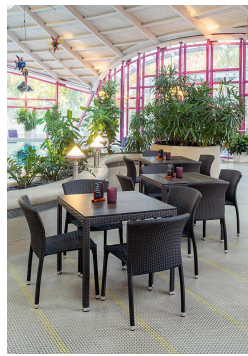

ESSTISCH OTIS