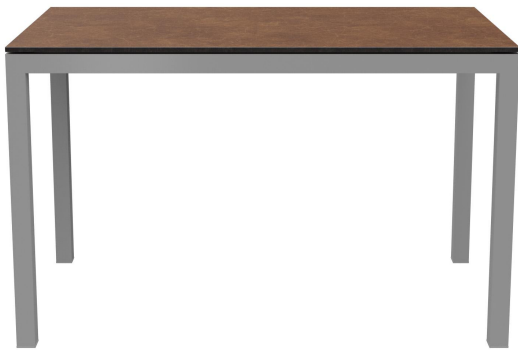

ESSTISCH TIVON