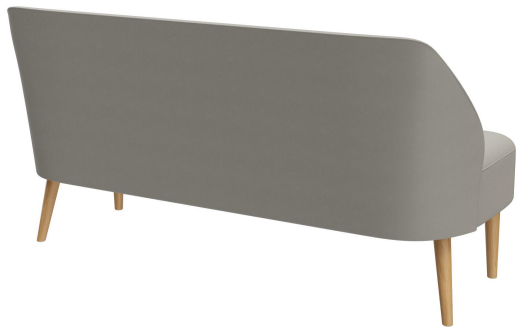

2-SITZER-ELEMENT **CLIFF**

Cliff vereint erstklassige Verarbeitung, Langlebigkeit und hohen Komfort. Der hochwertige Federkern bietet hervorragenden Sitzkomfort und optimale Unterstützung, selbst bei längerem Gebrauch. Dank der ergonomischen Polsterung und der robusten Konstruktion ist Cliff besonders belastbar. Mit seiner weich gerundeten Rückenlehne ist er als Sessel und Sofa erhältlich. Füße aus Birkenholz (Beizfarbe Nussbaum) oder Eichenholz, sowie zahlreiche Bezugsmöglichkeiten, bieten vielfältige Gestaltungsmöglichkeiten. Die kompakten Abmessungen machen Cliff zum vielseitigen Allrounder.

1.037,00 CHF

2-SITZER-ELEMENT **CLIFF**

Deine gewählte Variante

Produktdetails

Artikelnummer:	101JOT
Modell:	Cliff
Produktart:	2-Sitzer-Element
Bezug schwerentflammbar:	ja
Sitzmaterial:	Kunstleder Parotega
Sitzfarbe:	lichtgrau
Fußmaterial:	Eiche
Fußfarbe:	natur transparent lackiert
Montagestatus:	teilmontiert
wasserabweisend:	ja
blut- und urinbeständig:	ja
Produziert in Deutschland oder Europa:	ja

Technische Daten

Artikelnummer:	101JOT
Modell:	Cliff
Produktart:	2-Sitzer-Element
Einsatzbereich:	Indoor
Höhe:	83 cm
Sitzhöhe:	45 cm
Breite:	157 cm
Tiefe:	70 cm
Sitztiefe:	53 cm
Gewicht:	37.7 kg
Nicht geeignet für:	Gebirgs-, Meeres-, Wüstenklima oder Schwimmbäder

2-SITZER-ELEMENT CLIFF

2-SITZER-ELEMENT **CLIFF**