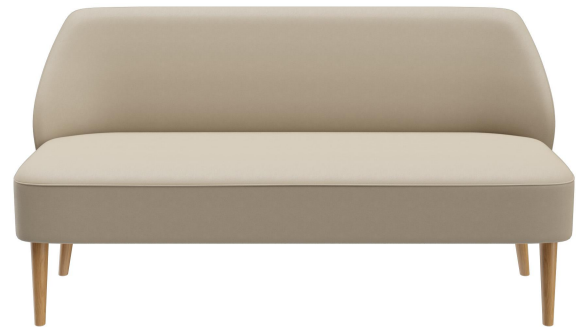

2-SITZER-ELEMENT **CLIFF**