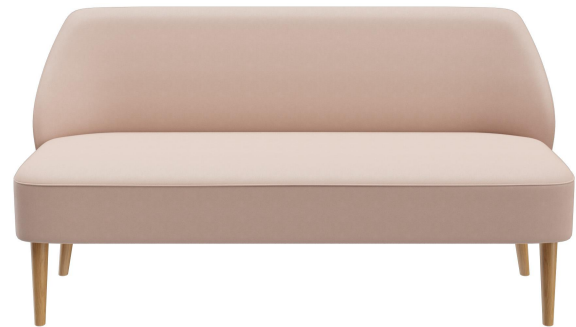

2-SITZER-ELEMENT **CLIFF**