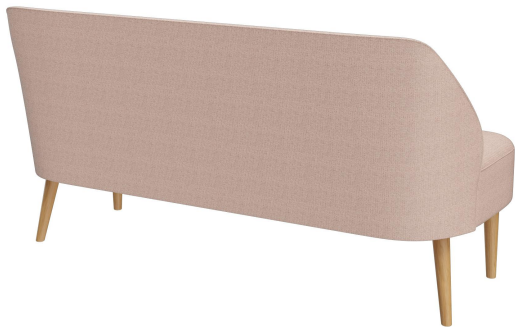

2-SITZER-ELEMENT **CLIFF**