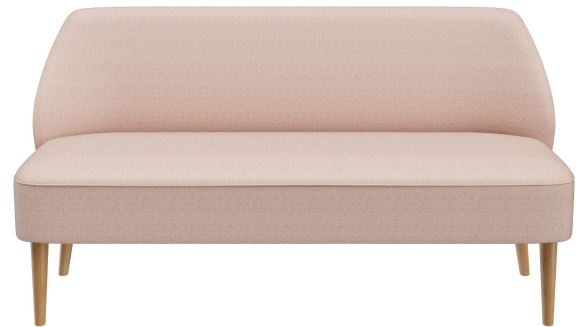

2-SITZER-ELEMENT **CLIFF**