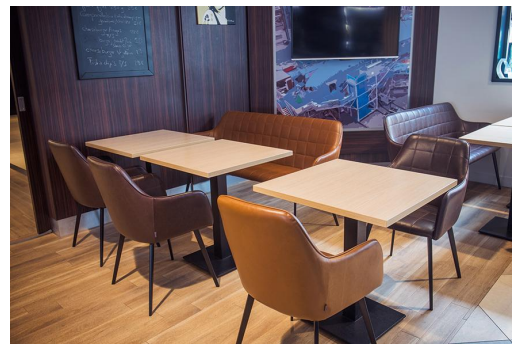

2-SITZER ESSTISCHHÖHE ROMY

Aller guten Dinge sind drei: Zusätzlich zum Stuhl und Sessel gibt es das Modell Romy nun auch als Sofa. Blickfang ist - wie beim Romy-Sessel - die gesteppte Rückenlehne auf der Innenseite. Der Zweieinhalbsitzer ist in Esstisch- sowie Loungehöhe erhältlich und hat eine komfortable Sitzschale, die auf einem filigran anmutenden, aber stabilen Gestell aus schwarz pulverbeschichtetem Stahl ruht. Der hochwertige und strapazierfähige Kavita-Kunstlederbezug steht in den Farben Cognac und Dunkelbraun zur Auswahl.

389,00 CHF

2-SITZER ESSTISCHHÖHE ROMY

Deine gewählte Variante

Produktdetails

Artikelnummer:	101IGG
Modell:	Romy
Produktart:	2-Sitzer Esstischhöhe
Gestellmaterial:	Stahl
Gestellfarbe:	schwarz pulverbeschichtet
Sitzmaterial:	Kunstleder Kavita
Sitzfarbe:	dunkelbraun
Bodengleiter:	Kunststoff inklusive
Montagestatus:	nicht montiert

Technische Daten

Artikelnummer:	101IGG
Modell:	Romy
Produktart:	2-Sitzer Esstischhöhe
Einsatzbereich:	Indoor
Höhe:	85 cm
Sitzhöhe:	47 cm
Breite:	153 cm
Sitzbreite:	130 cm
Tiefe:	61 cm
Sitztiefe:	38 cm
Armlehnenhöhe:	66 cm
Gewicht:	23 kg
GO IN Premium:	ja

2-SITZER ESSTISCHHÖHE ROMY

2-SITZER ESSTISCHHÖHE ROMY