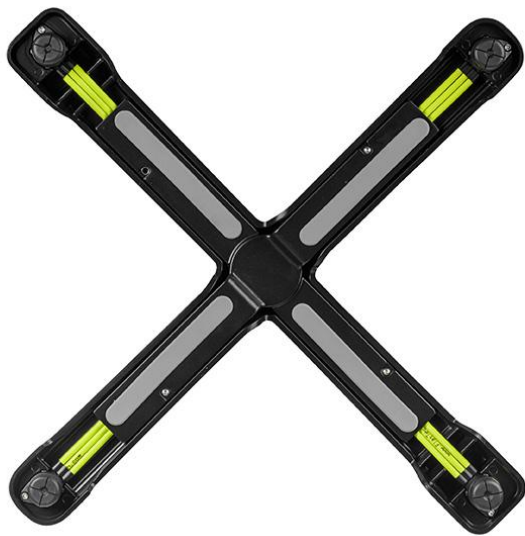

## STEHTISCH SONAM

Gut handhaben und bei Nichtgebrauch platzsparend verwahren lässt sich das leichte, seitenstapelbare Tischgestell Sonam mit Flat-Technologie und Kippmechanismus. Gefertigt ist Sonam aus schwarz pulverbeschichtetem Aluminium; er ist damit besonders resistent gegen Witterungseinflüsse.

### Produktdetails

Artikelnummer: 101IG9

Tischplattenbreite: 70 cm

Modell: Sonam

Produktart: Stehtisch

Gestellmaterial: Aluminium

Gestellfarbe: schwarz  
pulverbeschichtet

Fußart: 0130

Säulenform: rund

Größe Tischgestell: Zentral Einzelsäule