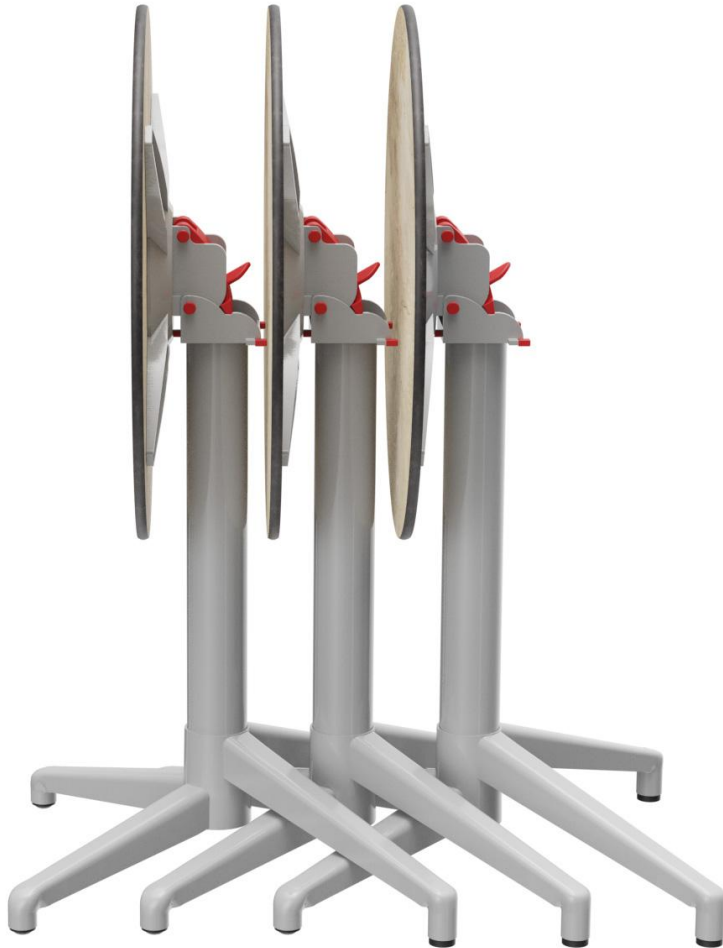

## ESSTISCH SVEN

Vielseitig einsetzbar und praktisch im Handling ist der seitenstapelbare Tisch Sven. Das Gestell aus pulverbeschichtetem Aluminium ist mit verschiedenen Tischplatten kombinierbar. Durch den Kippmechanismus lassen sich die Tische platzsparend seitlich stapeln.

## ESSTISCH SVEN

### Produktdetails

Artikelnummer: 101IBK

Modell: Sven

Produktart: Esstisch

Gestellmaterial: Aluminium

Gestellfarbe: silber  
pulverbeschichtet

Fußart: K100

Klappbar: ja

Montagestatus: nicht montiert

Tischplattentiefe: 68 cm

Tischplattenmaterial: Compact Slim (High  
Pressure Laminat  
(HPL))

Tischplattenfarbe: ferro schwarz

Kantenstärke: 12 mm

Tischplattenstärke: 12 mm

Größe Tischgestell: Zentral Einzelsäule