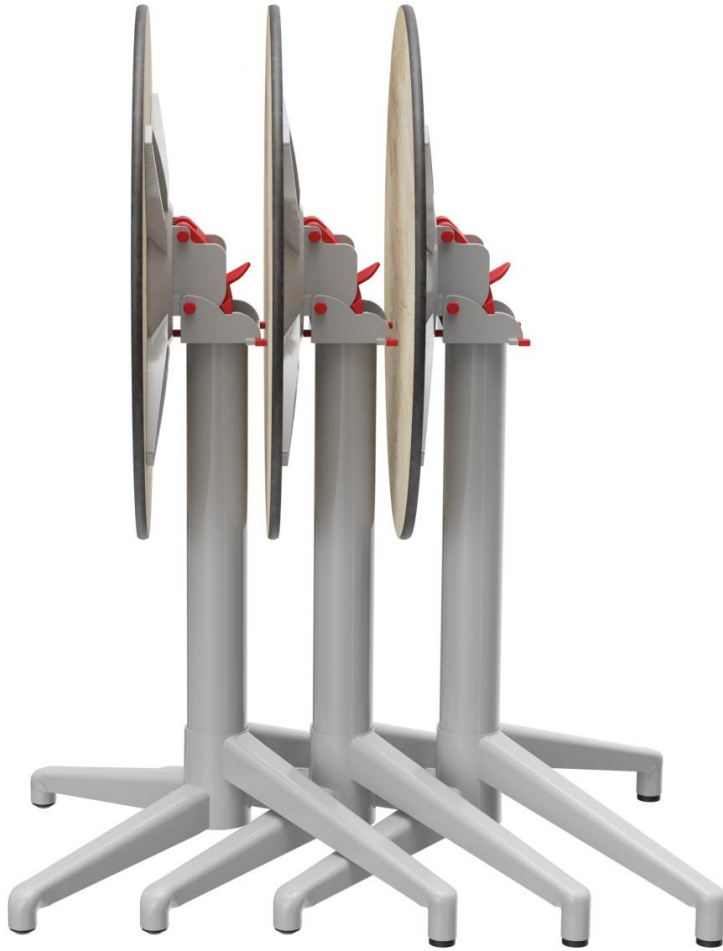

ESSTISCH SVEN

Vielseitig einsetzbar und praktisch im Handling ist der seitenstapelbare Tisch Sven. Das Gestell aus pulverbeschichtetem Aluminium ist mit verschiedenen Tischplatten kombinierbar. Durch den Kippmechanismus lassen sich die Tische platzsparend seitlich stapeln.

348,00 CHF

ESSTISCH SVEN

Deine gewählte Variante

Produktdetails

Artikelnummer: 101IBH

Modell: Sven

Produktart: Esstisch

Gestellmaterial: Aluminium

Gestellfarbe: silber
pulverbeschichtet

Fußart: K100

Klappbar: ja

Montagestatus: nicht montiert

Tischplattentiefe: 60 cm

Tischplattenmaterial: Compact Slim (High
Pressure Laminat
(HPL))

Tischplattenfarbe: eiche geölt

Kantenstärke: 12 mm

Tischplattenstärke: 12 mm

Größe Tischgestell: Zentral Einzelsäule

Tischplattenbreite: 60 cm

Produziert in Deutschland oder
Europa: ja

ESSTISCH SVEN

Deine gewählte Variante

Technische Daten