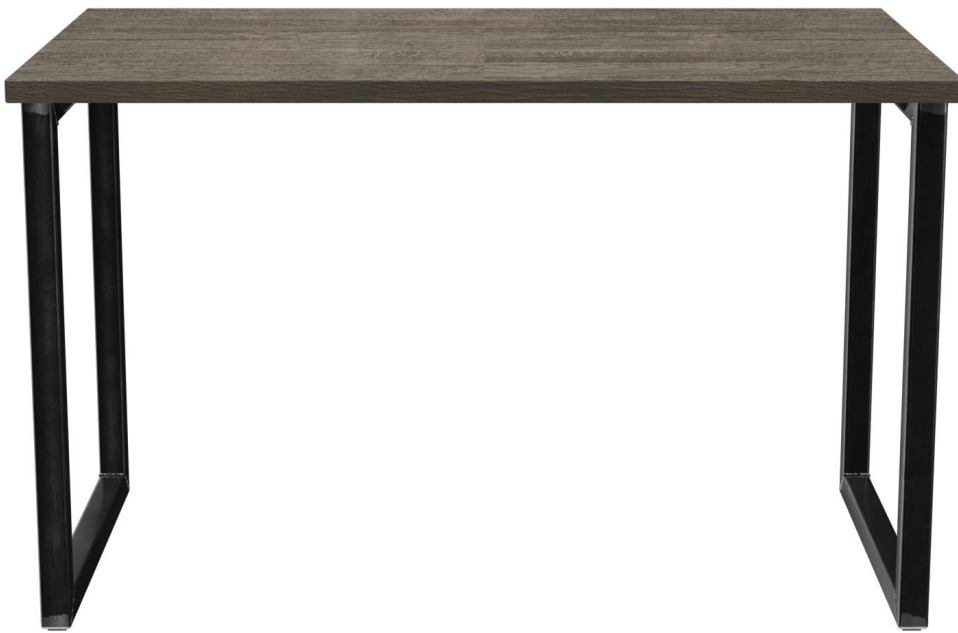

ESSTISCH RICKON

Der selbstbewusste Look: unser Esstisch Rickon im Industrial-Look. Das robuste, rechteckige Stahlgestell – transparent lackiert, um das natürliche Erscheinungsbild zu erhalten – bietet standsichere Stabilität und ein selbstbewusstes Design. Die Tischplatte kann sowohl mit High-Pressure Laminat-Platten (Compact Slim), als auch mit Massivholz und diversen anderen Tischplatten individualisiert werden. Ideal geeignet als Esstisch für Innenbereiche in Restaurants und Kantinen. Den Esstisch Rickon gibt es ebenfalls in einer Ausführung als Stehtisch – passend als Produktfamilie.

- für alle eckigen Plattenformate geeignet
- inkl. Filz-Bodengleiter
- rustikaler Industrial Look

591,00 CHF

ESSTISCH RICKON

Deine gewählte Variante

Produktdetails

Artikelnummer:	101IAT
Modell:	Rickon
Produktart:	Esstisch
Gestellmaterial:	Stahl
Gestellfarbe:	Rohstahl transparent lackiert
Fußart:	T40
Montagestatus:	nicht montiert
Tischplattentiefe:	68 cm
Tischplattenmaterial:	Ercus (Massivholz Eiche)
Tischplattenfarbe:	smoke
Kantenstärke:	30 mm
Tischplattenstärke:	30 mm
Größe Tischgestell:	118 x 58
Tischplattenbreite:	120 cm

Technische Daten

Artikelnummer:	101IAT
Modell:	Rickon
Produktart:	Esstisch
Einsatzbereich:	Indoor
Höhe:	76 cm
Breite:	120 cm
Tiefe:	68 cm
Gewicht:	32.7 kg
Nicht geeignet für:	Schwimmbäder
Tischplattenbreite:	120 cm