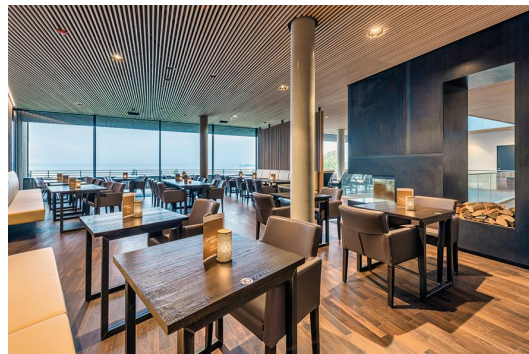

ESSTISCH RICKON