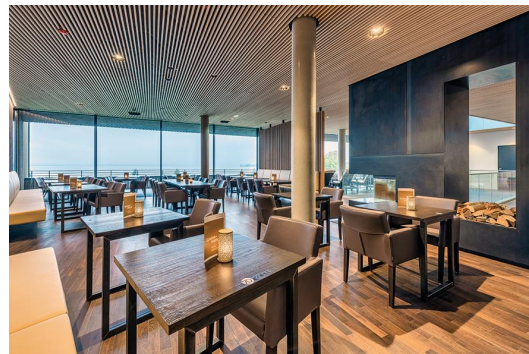

ESSTISCH RICKON