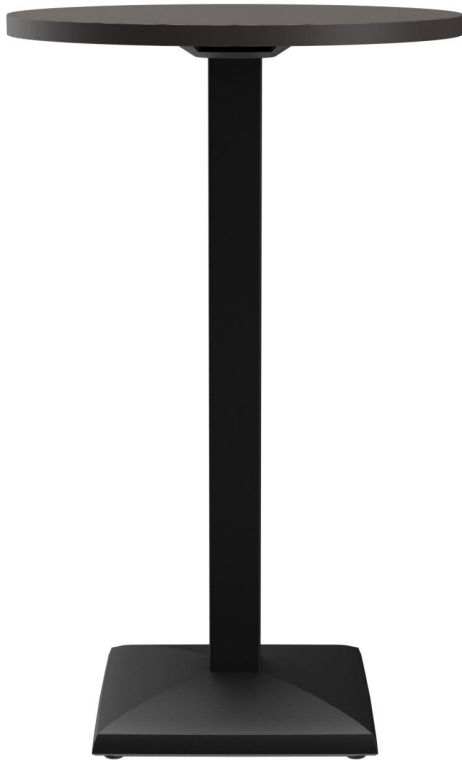

## STEHTISCH KORD

Der elegant geformte quadratische Fuß und die quadratische Säule verleihen Kord ein kompaktes und modernes Aussehen. Das schwarz lackierte Stahlgestell kann mit unterschiedlichen Tischplatten kombiniert werden. Kord ist in Ess- und Stehtischhöhe, mit oder ohne FLAT-Technologie erhältlich und kann zusätzlich mit einem Kippmechanismus zum platzparenden Verstauen ausgestattet werden. Er ist für den Indoor- ebenso wie für den Outdoor-Einsatz geeignet. Dank der hydraulischen Bodengleiter des FLAT Systems wird der Tisch automatisch an unebene Böden angepasst, wodurch er stets sicher und stabil steht – wackelnde Tische gehören der Vergangenheit an. Das patentierte System reagiert sofort auf den Untergrund und sorgt für eine feste und gleichbleibende Position.

- witterungsbeständig und pflegeleicht
- robustes Stahlgestell
- wackelfrei durch Boden Anpassung

**254,00 CHF**

### Produktdetails

Artikelnummer: 101199

Größe Tischgestell: Zentral Einzelsäule

Modell: Kord

Tischplattenbreite: 68 cm

Produktart: Stehtisch

Gestellmaterial: Stahl

Gestellfarbe: schwarz  
pulverbeschichtet

Fußart: quadratisch  
(43x43cm)

Fußfarbe: schwarz

Bodengleiter: verstellbar

Montagestatus: nicht montiert

Tischplattentiefe: 68 cm

Tischplattenmaterial: Vario Strong  
(Spanplatte mit  
HPL)

Tischplattenfarbe: be rooted