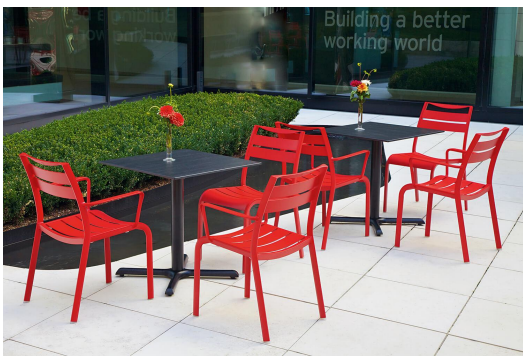

ESSTISCH KINA