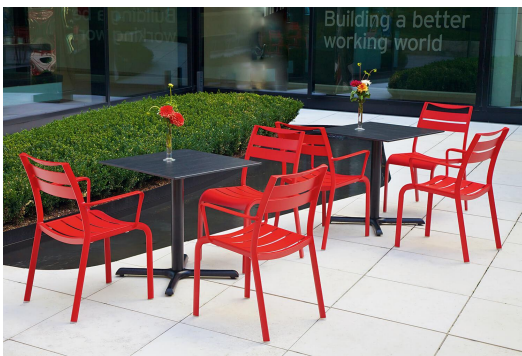

ESSTISCH KINA