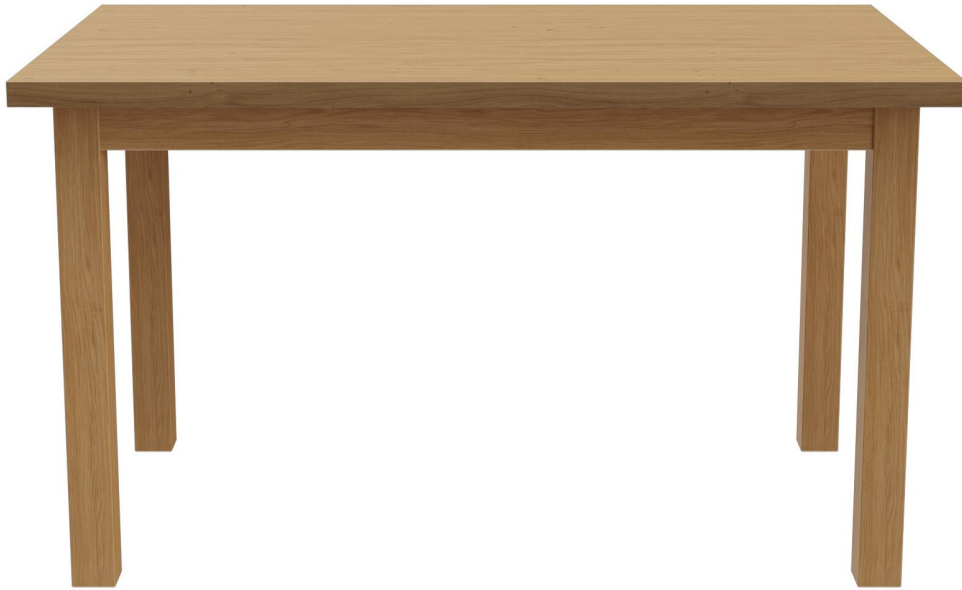

## ESSTISCH DUNIA

Schlicht, klassisch und universell einsetzbar ist Dunia. Das Modell ist als Couchtisch, Esstisch, halbhoher Tisch und Stehtisch in unterschiedlichen Größen verfügbar. Das Gestell aus massivem Buchenholz ist in den Beiztönen Nußbaum, Meranobraun und Schwarz erhältlich. Der Esstisch und Stehtisch ist zusätzlich in Eiche natur verfügbar. Es kann mit verschiedenen Tischplatten kombiniert werden - sodass sich Dunia in moderne wie klassische Gastronomieambiente einfügt. Die halbhohen Tische und Stehtische können optional mit einem Edelstahlfußsteg ausgestattet werden.

### Produktdetails

Artikelnummer:	101I4S	Produkt aus nachhaltigem Holz:	ja
Modell:	Dunia		
Produktart:	Esstisch		
Gestellmaterial:	Eiche		
Gestellfarbe:	natur transparent lackiert		
Fußart:	120 x 68		
Montagestatus:	nicht montiert		
Tischplattentiefe:	80 cm		
Tischplattenmaterial:	Sako (Spanplatte echtholzfurniert)		
Tischplattenfarbe:	Eiche natur transparent lackiert		
Kantenstärke:	35 mm		
Tischplattenstärke:	35 mm		
Größe Tischgestell:	120 cm x 68 cm (LxB)		
Tischplattenbreite:	130 cm		
Produziert in Deutschland oder Europa:	ja		

### Technische Daten

Artikelnummer: 10114S

Modell: Dunia

Produktart: Esstisch

Einsatzbereich: Indoor

Höhe: 75.5 cm

Breite: 130 cm

Tiefe: 80 cm

Gewicht: 37.5 kg

Nicht geeignet für: Gebirgs-, Meeres-,  
Wüstenklima oder  
Schwimmbäder

Tischplattenbreite: 130 cm