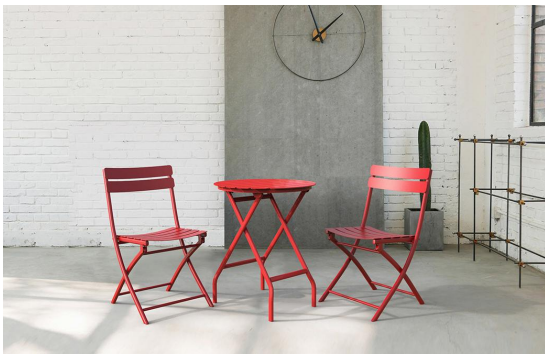

ESSTISCH BAILA T