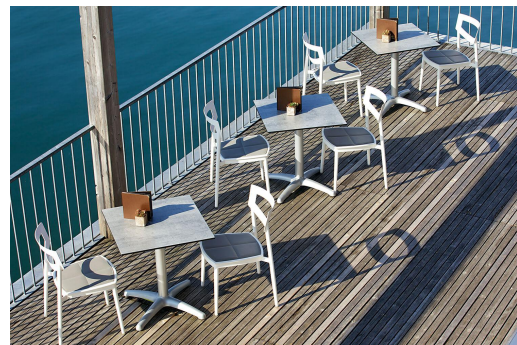

ESSTISCH KENAN