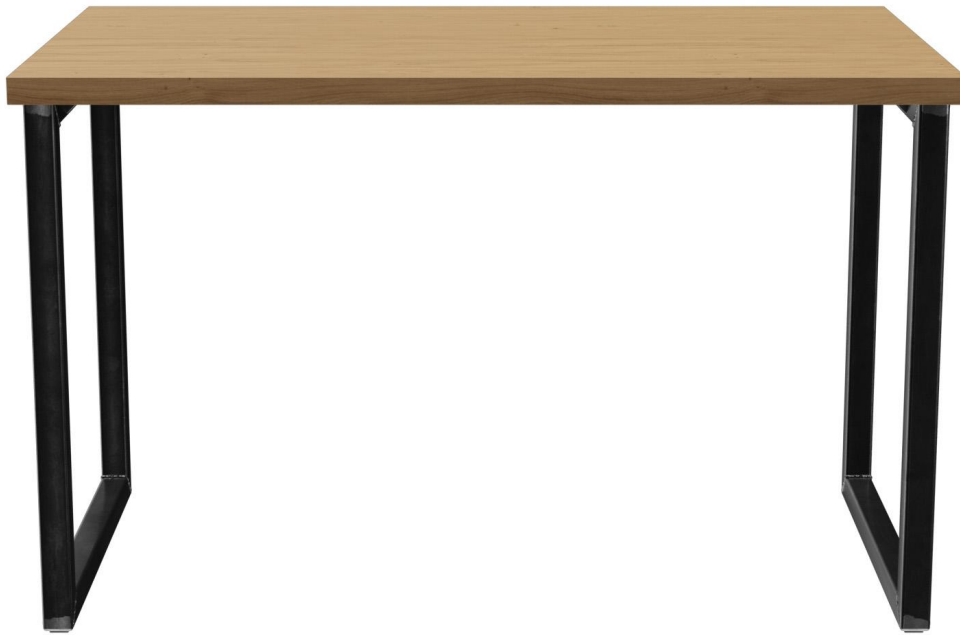

ESSTISCH RICKON

Der selbstbewusste Look: unser Esstisch Rickon im Industrial-Look. Das robuste, rechteckige Stahlgestell – transparent lackiert, um das natürliche Erscheinungsbild zu erhalten – bietet standsichere Stabilität und ein selbstbewusstes Design. Die Tischplatte kann sowohl mit High-Pressure Laminat-Platten (Compact Slim), als auch mit Massivholz und diversen anderen Tischplatten individualisiert werden. Ideal geeignet als Esstisch für Innenbereiche in Restaurants und Kantinen. Den Esstisch Rickon gibt es ebenfalls in einer Ausführung als Stehtisch – passend als Produktfamilie.

- für alle eckigen Plattenformate geeignet
- inkl. Filz-Bodengleiter
- rustikaler Industrial Look

479,00 CHF

ESSTISCH RICKON

Deine gewählte Variante

Produktdetails

Artikelnummer:	101FY6
Modell:	Rickon
Produktart:	Esstisch
Gestellmaterial:	Stahl
Gestellfarbe:	Rohstahl transparent lackiert
Fußart:	T40
Montagestatus:	nicht montiert
Tischplattentiefe:	68 cm
Tischplattenmaterial:	Sako (Spanplatte echtholz furniert)
Tischplattenfarbe:	Eiche natur transparent lackiert
Kantenstärke:	35 mm
Tischplattenstärke:	35 mm
Größe Tischgestell:	118 x 58
Tischplattenbreite:	120 cm

Technische Daten

Artikelnummer:	101FY6
Modell:	Rickon
Produktart:	Esstisch
Einsatzbereich:	Indoor
Höhe:	76.5 cm
Breite:	120 cm
Tiefe:	68 cm
Gewicht:	33.2 kg
Tischplattenbreite:	120 cm

ESSTISCH RICKON

ESSTISCH RICKON