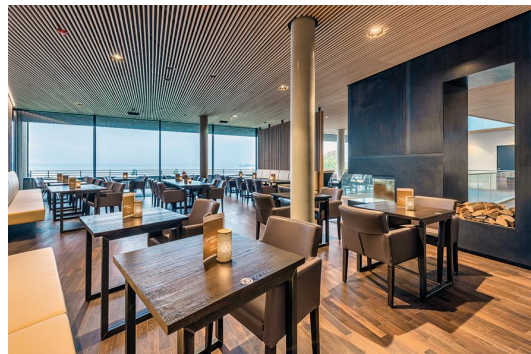

ESSTISCH RICKON