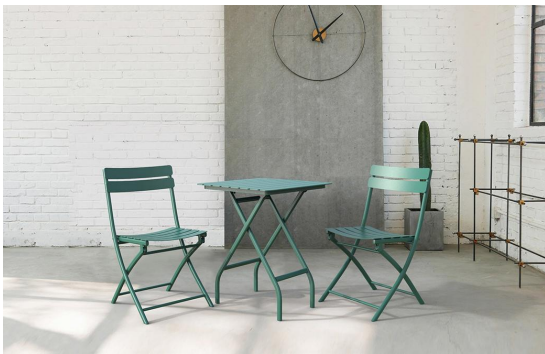

ESSTISCH **BAILA T**

Aber bitte mit Farbe! Der moderne Biergartentisch BailaT ist ein Klappentisch aus witterungsbeständigem Metall (Aluminium) und ideal für die gastronomische Nutzung im Außenbereich. Das leichte Aluminiumgestell ist pulverbeschichtet. Zur Auswahl steht eine ausgesuchte Farbauswahl aus knalligen Farben. Einfach praktisch! Das Biergarten-Set aus Tisch und Stühle lässt sich bei Nichtgebrauch einfach platzsparend verräumen.

193,00 CHF

ESSTISCH BAILA T

Deine gewählte Variante

Produktdetails

Artikelnummer:	101FRG
Modell:	Baila T
Produktart:	Esstisch
Gestellmaterial:	Aluminium A6
Gestellfarbe:	blaugrün pulverbeschichtet
Bodengleiter:	Kunststoff inklusive
Klappbar:	ja
Montagestatus:	komplett montiert
Größe Tischgestell:	59,5 cm x 59,5 cm

Technische Daten

Artikelnummer:	101FRG
Modell:	Baila T
Produktart:	Esstisch
Einsatzbereich:	Outdoor
Höhe:	75.6 cm
Breite:	59.5 cm
Tiefe:	59.5 cm
Gewicht:	7.4 kg

ESSTISCH BAILA T

ESSTISCH BAILA T