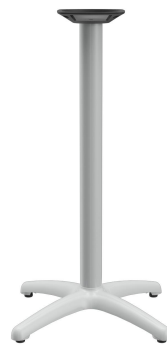

Elegant wirkt der Tisch Kenan mit seinem leicht gebogenen Zehenfuß. Das Aluminiumgestell ist in den Ausführungen Alu poliert, Silber oder Schwarz sowie in Esstisch- oder Stehtischhöhe erhältlich; die Tischplatte ist frei wählbar. Kenan ist für den Indoor- ebenso wie für den Outdoor-Einsatz geeignet, mit FLAT-Technologie oder verstellbaren Bodengleitern erhältlich und kann zusätzlich mit einem Kippmechanismus zum platzparenden Verstauen ausgestattet werden.

146,00 CHF

STEHTISCH KENAN

Deine gewählte Variante

Produktdetails

Artikelnummer:	101FAQ
Modell:	Kenan
Produktart:	Stehtisch
Gestellmaterial:	Aluminium
Gestellfarbe:	silber pulverbeschichtet
Fußart:	4-Zeher
Bodengleiter:	verstellbar
Montagestatus:	nicht montiert
Kantenstärke:	0 mm
Tischplattenstärke:	0 mm
Aufnahmetop:	Standard
Größe Tischgestell:	Zentral Einzelsäule

Technische Daten

Artikelnummer:	101FAQ
Modell:	Kenan
Produktart:	Stehtisch
Einsatzbereich:	Outdoor
Höhe:	108 cm
Breite:	53 cm
Gewicht:	9.4 kg
Nicht geeignet für:	Meeresklima oder Schwimmbäder

STEHTISCH KENAN