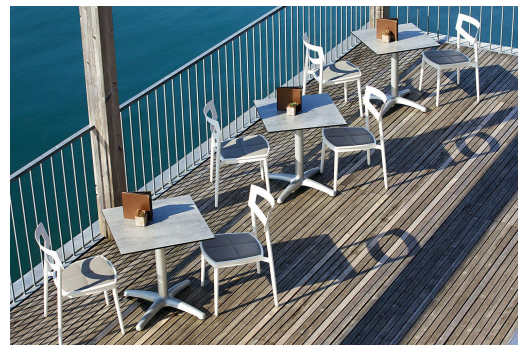

ESSTISCH KENAN